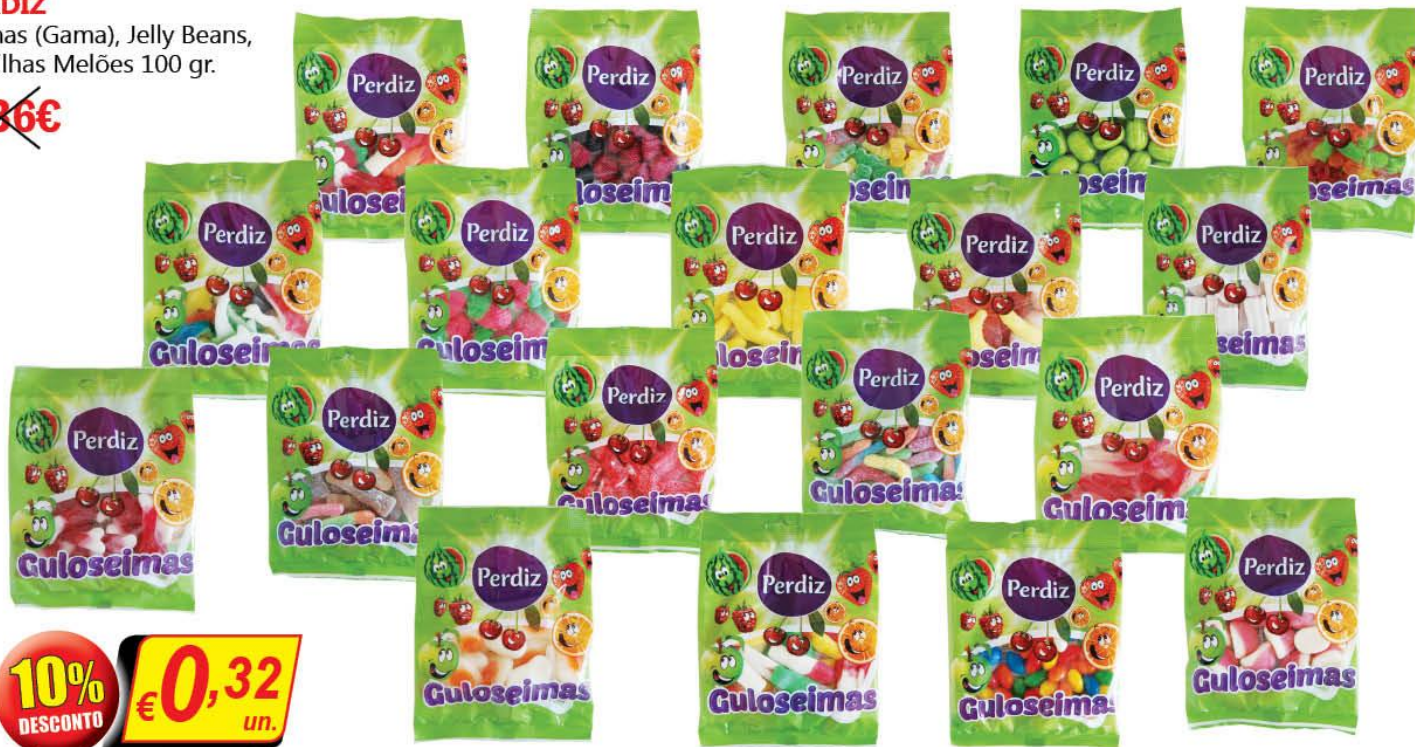

PERDIZ

Gomas (Gama), Jelly Beans, Pastilhas Melões 100 gr.

~~0,36€~~

10% DESCONTO
€0,32 un.

PERDIZ

Marshmallows 300 gr.

€1,46 un.